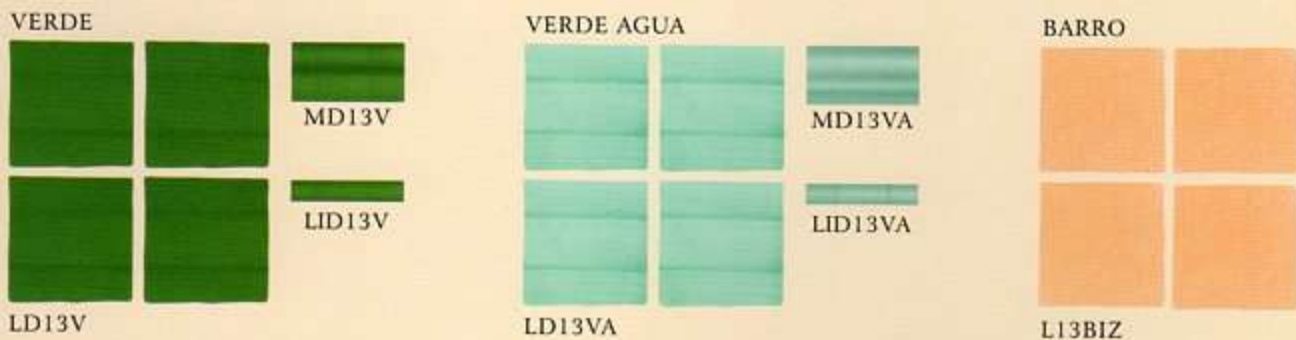

— Serie Arco iris

Serie Arco iris

SATINADO

CRISTALINO

PINCELADOS

SQES13 SQIS13
 SQEK13 SQIK13
 SQED13 SQID13

Disponibles en todos los colores

PINCELADOS

F2-R

F2-C

F3-VN

F4-C / F4-N / F4-R / F4-V / F4-Y
 Disponible en los colores:
 Celeste, Naranja, Rosa, Verde y Amarillo

Respondiendo a las nuevas tendencias, Arco Iris vuelve la mirada hacia atrás para rescatar el azulejo de pequeño formato y dotarlo de un aire rústico. En sus tres acabados (satinado, cristalino y pincelado), Arco Iris permite disfrutar de un retazo de vida campestre en el seno del hogar.