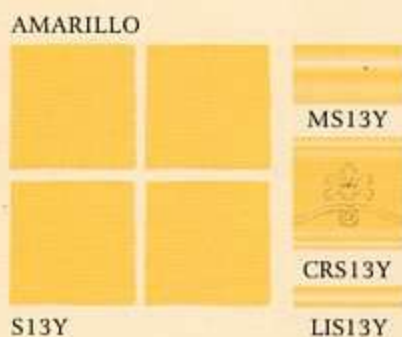

— Serie Arco iris

Serie Arco iris

SATINADO

CRISTALINO

PINCELADOS

SQES13 SQIS13
 SQEK13 SQIK13
 SQED13 SQID13

Disponibles en todos los colores

PINCELADOS

CRD13A1

CRD13Y

CRD13M

CRD13N

CRD13R

CRD13V

CRD13C

CRD13VA

F2-R

F2-C

F3-VN

F4-C / F4-N / F4-R / F4-V / F4-Y
 Disponible en los colores:
 Celeste, Naranja, Rosa, Verde y Amarillo

Respondiendo a las nuevas tendencias, Arco Iris vuelve la mirada hacia atrás para rescatar el azulejo de pequeño formato y dotarlo de un aire rústico. En sus tres acabados (satinado, cristalino y pincelado), Arco Iris permite disfrutar de un retazo de vida campestre en el seno del hogar.