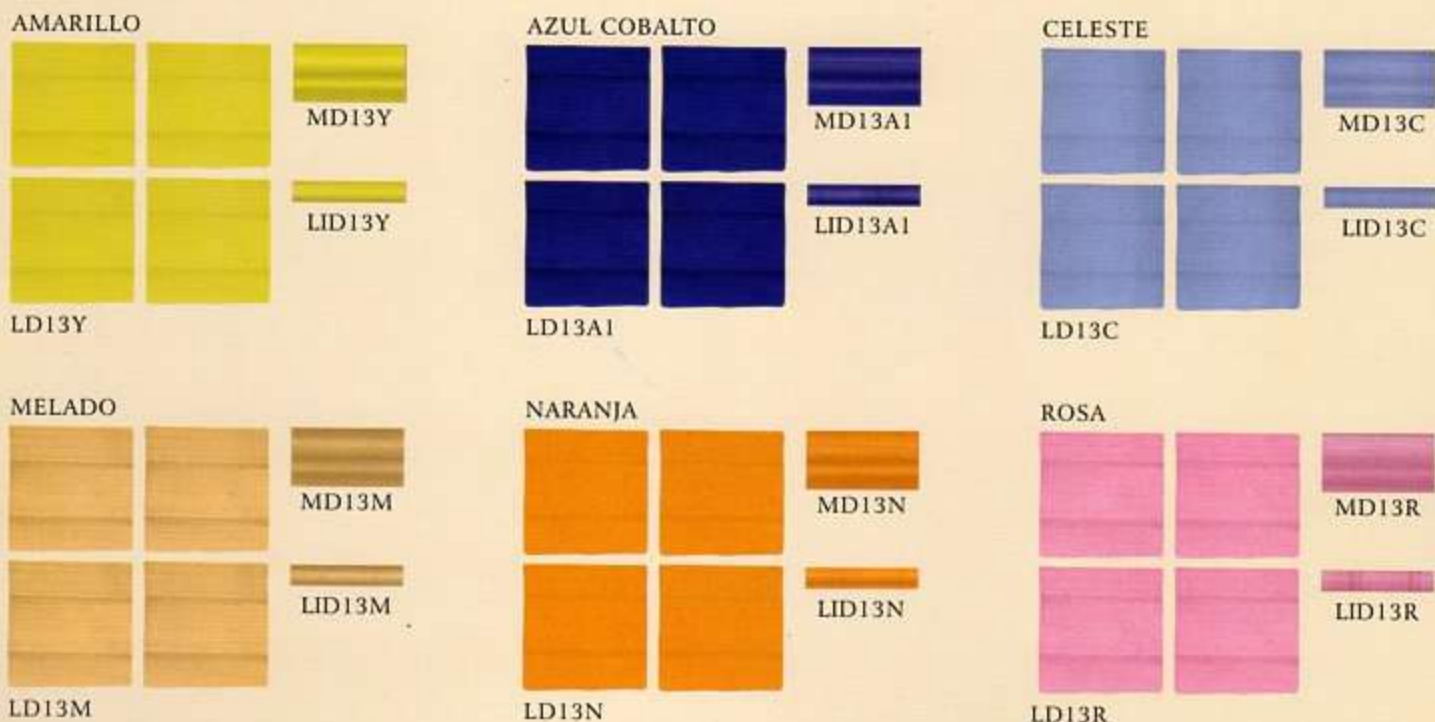

— Serie Arco iris

Serie Arco iris

SATINADO

CRISTALINO

PINCELADOS

SQES13 SQIS13
 SQEK13 SQIK13
 SQED13 SQID13

Disponibles en todos los colores

PINCELADOS

F2-R

F2-C

F3-VN

F4-C / F4-N / F4-R / F4-V / F4-Y
 Disponible en los colores:
 Celeste, Naranja, Rosa, Verde y Amarillo

Respondiendo a las nuevas tendencias, Arco Iris vuelve la mirada hacia atrás para rescatar el azulejo de pequeño formato y dotarlo de un aire rústico. En sus tres acabados (satinado, cristalino y pincelado), Arco Iris permite disfrutar de un retazo de vida campestre en el seno del hogar.