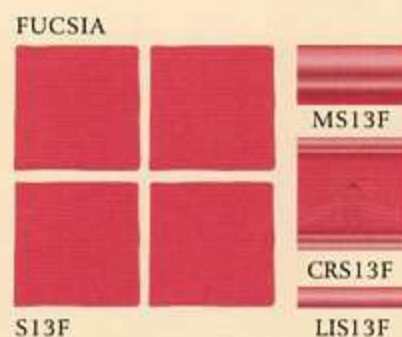

— Serie Arco iris

Serie Arco iris

SATINADO

CRISTALINO

PINCELADOS

SQES13 SQIS13
 SQEK13 SQIK13
 SQED13 SQID13

Disponibles en todos los colores

PINCELADOS

CRD13A1

CRD13Y

CRD13M

CRD13N

CRD13R

CRD13V

CRD13C

CRD13VA

F2-R

F2-C

F3-VN

F4-C / F4-N / F4-R / F4-V / F4-Y
 Disponible en los colores:
 Celeste, Naranja, Rosa, Verde y Amarillo

Respondiendo a las nuevas tendencias, Arco Iris vuelve la mirada hacia atrás para rescatar el azulejo de pequeño formato y dotarlo de un aire rústico. En sus tres acabados (satinado, cristalino y pincelado), Arco Iris permite disfrutar de un retazo de vida campestre en el seno del hogar.