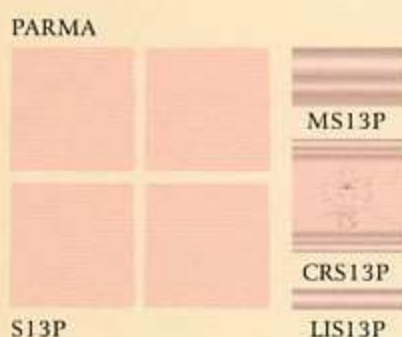

— Serie Arco iris

Serie Arco iris

SATINADO

CRISTALINO

PINCELADOS

SQES13 SQIS13
 SQEK13 SQIK13
 SQED13 SQID13

Disponibles en todos los colores

PINCELADOS

CRD13A1

CRD13Y

CRD13M

CRD13N

CRD13R

CRD13V

CRD13C

CRD13VA

F2-R

F2-C

F3-VN

F4-C / F4-N / F4-R / F4-V / F4-Y
 Disponible en los colores:
 Celeste, Naranja, Rosa, Verde y Amarillo

Respondiendo a las nuevas tendencias, Arco Iris vuelve la mirada hacia atrás para rescatar el azulejo de pequeño formato y dotarlo de un aire rústico. En sus tres acabados (satinado, cristalino y pincelado), Arco Iris permite disfrutar de un retazo de vida campestre en el seno del hogar.