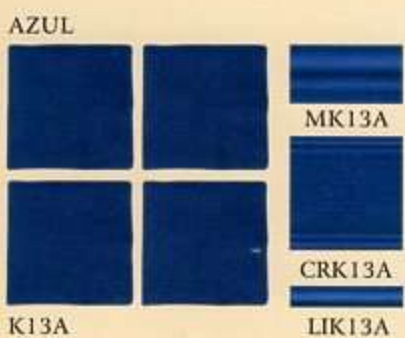

— Serie Arco iris

Serie Arco iris

SATINADO

CRISTALINO

PINCELADOS

SQES13 SQIS13
 SQEK13 SQIK13
 SQED13 SQID13

Disponibles en todos los colores

PINCELADOS

CRD13A1

CRD13Y

CRD13M

CRD13N

CRD13R

CRD13V

CRD13C

CRD13VA

F2-R

F2-C

F3-VN

F4-C / F4-N / F4-R / F4-V / F4-Y
 Disponible en los colores:
 Celeste, Naranja, Rosa, Verde y Amarillo

Respondiendo a las nuevas tendencias, Arco Iris vuelve la mirada hacia atrás para rescatar el azulejo de pequeño formato y dotarlo de un aire rústico. En sus tres acabados (satinado, cristalino y pincelado), Arco Iris permite disfrutar de un retazo de vida campestre en el seno del hogar.