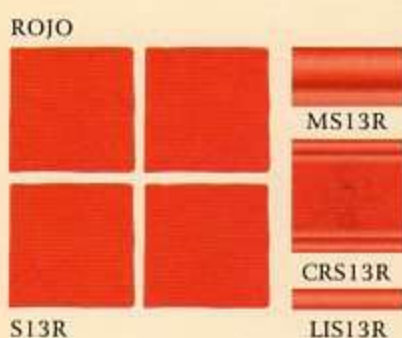

— Serie Arco iris

Serie Arco iris

SATINADO

CRISTALINO

PINCELADOS

SQES13 SQIS13
 SQEK13 SQIK13
 SQED13 SQID13

Disponibles en todos los colores

PINCELADOS

CRD13A1

CRD13Y

CRD13M

CRD13N

CRD13R

CRD13V

CRD13C

CRD13VA

F2-R

F2-C

F3-VN

F4-C / F4-N / F4-R / F4-V / F4-Y
 Disponible en los colores:
 Celeste, Naranja, Rosa, Verde y Amarillo

Respondiendo a las nuevas tendencias, Arco Iris vuelve la mirada hacia atrás para rescatar el azulejo de pequeño formato y dotarlo de un aire rústico. En sus tres acabados (satinado, cristalino y pincelado), Arco Iris permite disfrutar de un retazo de vida campestre en el seno del hogar.