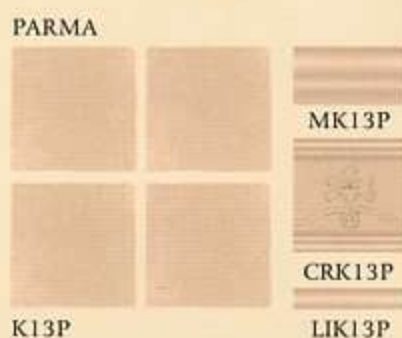

— Serie Arco iris

Serie Arco iris

SATINADO

CRISTALINO

PINCELADOS

SQES13 SQIS13
 SQEK13 SQIK13
 SQED13 SQID13

Disponibles en todos los colores

PINCELADOS

F2-R

F2-C

F3-VN

F4-C / F4-N / F4-R / F4-V / F4-Y
 Disponible en los colores:
 Celeste, Naranja, Rosa, Verde y Amarillo

Respondiendo a las nuevas tendencias, Arco Iris vuelve la mirada hacia atrás para rescatar el azulejo de pequeño formato y dotarlo de un aire rústico. En sus tres acabados (satinado, cristalino y pincelado), Arco Iris permite disfrutar de un retazo de vida campestre en el seno del hogar.