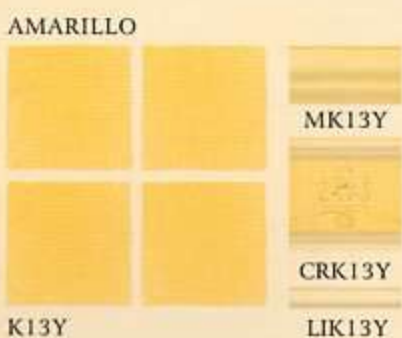

— Serie Arco iris

Serie Arco iris

SATINADO

CRISTALINO

PINCELADOS

SQES13 SQIS13
 SQEK13 SQIK13
 SQED13 SQID13

Disponibles en todos los colores

PINCELADOS

CRD13A1

CRD13Y

CRD13M

CRD13N

CRD13R

CRD13V

CRD13C

CRD13VA

F2-R

F2-C

F3-VN

F4-C / F4-N / F4-R / F4-V / F4-Y
 Disponible en los colores:
 Celeste, Naranja, Rosa, Verde y Amarillo

Respondiendo a las nuevas tendencias, Arco Iris vuelve la mirada hacia atrás para rescatar el azulejo de pequeño formato y dotarlo de un aire rústico. En sus tres acabados (satinado, cristalino y pincelado), Arco Iris permite disfrutar de un retazo de vida campestre en el seno del hogar.