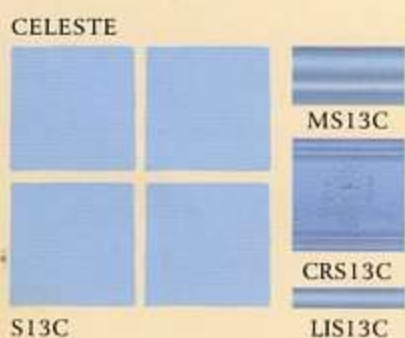

— Serie Arco iris

Serie Arco iris

SATINADO

CRISTALINO

PINCELADOS

SQES13 SQIS13
 SQEK13 SQIK13
 SQED13 SQID13

Disponibles en todos los colores

PINCELADOS

CRD13A1

CRD13Y

CRD13M

CRD13N

CRD13R

CRD13V

CRD13C

CRD13VA

F2-R

F2-C

F3-VN

F4-C / F4-N / F4-R / F4-V / F4-Y
 Disponible en los colores:
 Celeste, Naranja, Rosa, Verde y Amarillo

Respondiendo a las nuevas tendencias, Arco Iris vuelve la mirada hacia atrás para rescatar el azulejo de pequeño formato y dotarlo de un aire rústico. En sus tres acabados (satinado, cristalino y pincelado), Arco Iris permite disfrutar de un retazo de vida campestre en el seno del hogar.