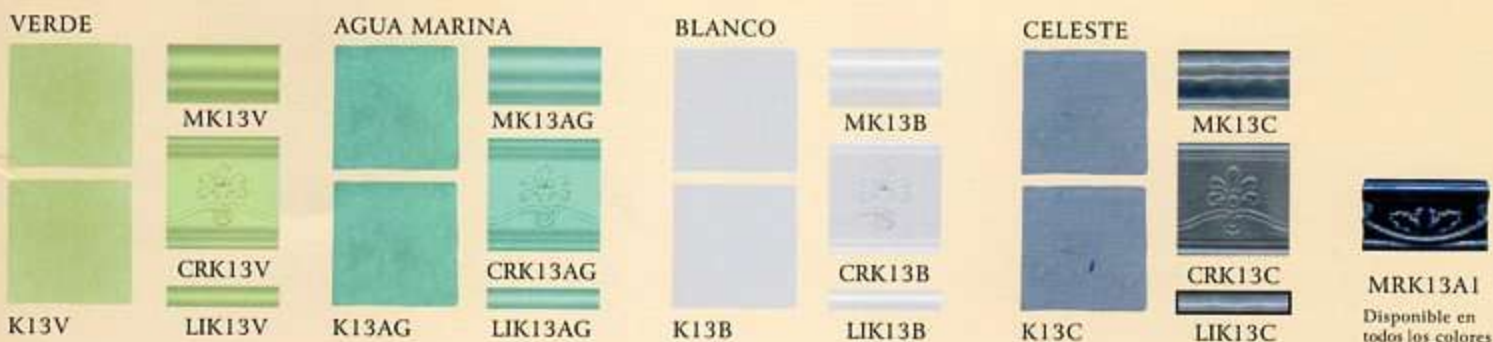

— Serie Arco iris

Serie Arco iris

SATINADO

CRISTALINO

PINCELADOS

SQES13 SQIS13
 SQEK13 SQIK13
 SQED13 SQID13

Disponibles en todos los colores

PINCELADOS

CRD13A1

CRD13Y

CRD13M

CRD13N

CRD13R

CRD13V

CRD13C

CRD13VA

MCD13-1A1

MCD13-1Y

MCD13-1M

MCD13-1N

MCD13-1R

MCD13-1V

MCD13-1C

MCD13-1VA

F2-R

F2-C

F3-VN

F4-C / F4-N / F4-R / F4-V / F4-Y
 Disponible en los colores:
 Celeste, Naranja, Rosa, Verde y Amarillo

Respondiendo a las nuevas tendencias, Arco Iris vuelve la mirada hacia atrás para rescatar el azulejo de pequeño formato y dotarlo de un aire rústico. En sus tres acabados (satinado, cristalino y pincelado), Arco Iris permite disfrutar de un retazo de vida campestre en el seno del hogar.