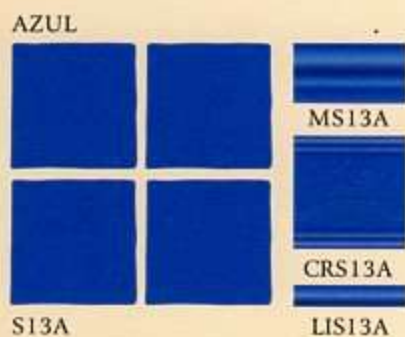

— Serie Arco iris

Serie Arco iris

SATINADO

CRISTALINO

PINCELADOS

SQES13 SQIS13
 SQEK13 SQIK13
 SQED13 SQID13

Disponibles en todos los colores

PINCELADOS

CRD13A1

CRD13Y

CRD13M

CRD13N

CRD13R

CRD13V

CRD13C

CRD13VA

F2-R

F2-C

F3-VN

F4-C / F4-N / F4-R / F4-V / F4-Y
 Disponible en los colores:
 Celeste, Naranja, Rosa, Verde y Amarillo

Respondiendo a las nuevas tendencias, Arco Iris vuelve la mirada hacia atrás para rescatar el azulejo de pequeño formato y dotarlo de un aire rústico. En sus tres acabados (satinado, cristalino y pincelado), Arco Iris permite disfrutar de un retazo de vida campestre en el seno del hogar.