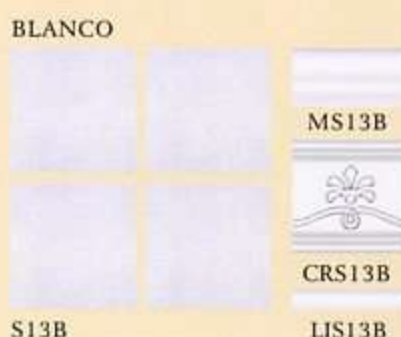

— Serie Arco iris

Serie Arco iris

SATINADO

CRISTALINO

PINCELADOS

SQES13 SQIS13
 SQEK13 SQIK13
 SQED13 SQID13

Disponibles en todos los colores

PINCELADOS